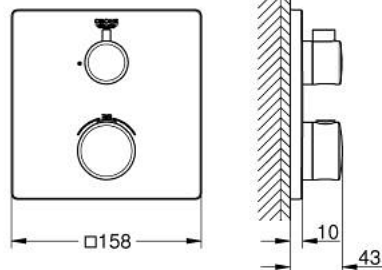

10 221 524 30 GROHTHERM TERMOSTATSKA MIJEŠALICA ZA 1 IZLJEV SA ZAUSTAVNIM VENTILOM

OPIS PROIZVODA

- Colour: matte black
- set za završnu instalaciju za GROHE Rapido SmartBox 35 600/35 604
- GROHE TurboStat kompaktna kartuša s termo elementom premazanim voskom
- GROHE FastFixation nosač s pokrovom i osovinska brtva, sakriveno učvršćivanje
- metalni zidni nosač, 6° retroaktivno podešavanje
- GROHE SafeStop na 38°C
- GROHE SafeStop Plus uključen opcionalan graničnik temperature na 43°C / 46°C
- ugrađeni nepovratni ventili i filteri
- keramički zaustavni ventil, 120°
- izvedbe mlaza: izlaz B = 27 l/min izlaz C = 30 l/min
- without roughing-in set 35 600/35 604 (please order separately)
- za profesionalce

10 221 524 30 GROHTHERM TERMOSTATSKA MIJEŠALICA ZA 1 IZLJEV SA ZAUSTAVNIM VENTILOM

REZERVNI DIJELOVI, veljače 2023 – now

- 1: temperature control handle (Br. narudžbe 490822430)
- 2: Ugradbena ploča (Br. narudžbe 49080000)
- 3: escutcheon (Br. narudžbe 490762430)
- 4: shut-off handle (Br. narudžbe 490832430)
- 5: Aquadimmer (Br. narudžbe 49084000)
- 6: Termostatska kompaktna kartuša 3/4" (Br. narudžbe 49028000)
- 7: Nepovratni ventil (Br. narudžbe 49085000)
- 8: Brtva (Br. narudžbe 48360000)
- 9: GROHE TurboStat kartuša 3/4" (Br. narudžbe 49003000)*
- 10: Ključ (Br. narudžbe 49059000)*
- 11: Servis stops (Br. narudžbe 1405300M)*
- 12: Univerzalan set produžetaka za dvoručne termostate, 25 mm (Br. narudžbe 14058000)*