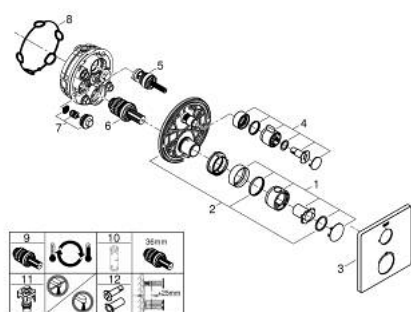

10 221 524 30 GROHTHERM TERMOSTATSKA MIJEŠALICA ZA 1 IZLJEV SA ZAUSTAVNIM VENTILOM

OPIS PROIZVODA

- Colour: matte black
- set za završnu instalaciju za GROHE Rapido SmartBox 35 600/35 604
- GROHE TurboStat kompaktna kartuša s termo elementom premazanim voskom
- GROHE FastFixation nosač s pokrovom i osovinska brtva, sakriveno učvršćivanje
- metalni zidni nosač, 6° retroaktivno podešavanje
- GROHE SafeStop na 38°C
- GROHE SafeStop Plus uključen opcionalan graničnik temperature na 43°C / 46°C
- ugrađeni nepovratni ventili i filteri
- keramički zaustavni ventil, 120°
- izvedbe mlaza: izlaz B = 27 l/min izlaz C = 30 l/min
- without roughing-in set 35 600/35 604 (please order separately)
- za profesionalce

10 221 524 30 GROHTHERM TERMOSTATSKA MIJEŠALICA ZA 1 IZLJEV SA ZAUSTAVNIM VENTILOM

REZERVNI DIJELOVI, veljače 2023 – now

- 1: temperature control handle (Br. narudžbe 490822430)
- 2: Ugradbena ploča (Br. narudžbe 49080000)
- 3: escutcheon (Br. narudžbe 490762430)
- 4: shut-off handle (Br. narudžbe 490832430)
- 5: Aquadimmer (Br. narudžbe 49084000)
- 6: Termostatska kompaktna kartuša 3/4" (Br. narudžbe 49028000)
- 7: Nepovratni ventil (Br. narudžbe 49085000)
- 8: Brtva (Br. narudžbe 48360000)
- 9: GROHE TurboStat kartuša 3/4" (Br. narudžbe 49003000)*
- 10: Ključ (Br. narudžbe 49059000)*
- 11: Servis stops (Br. narudžbe 1405300M)*
- 12: Univerzalan set produžetaka za dvoručne termostate, 25 mm (Br. narudžbe 14058000)*