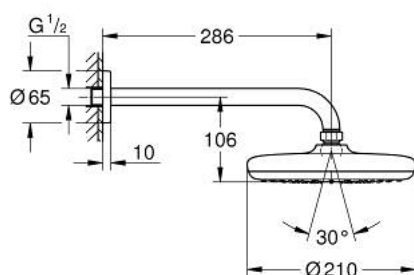

10 221 824 30 TEMPESTA 210 SET TUŠ RUŽA 286 MM, 1 MLAZ

OPIS PROIZVODA

- Colour: matte black
- sastoji se od:
 - Tempesta 210 tuš ruže
 - vrsta mlaza: Rain
 - maximum flow rate (at 3 bar): 8.5 l/min
 - tuš ručice Rainshower 286 mm
- GROHE EcoJoy tehnologija upotrebe manje količine vode i savršenog protoka
- GROHE DreamSpray savršen mlaz
- GROHE SpeedClean sustav protiv kamenca
- Inner WaterGuide za duži životni vijek
- prikladna za protočni bojler

10 221 824 30 TEMPESTA 210 SET TUŠ RUŽA 286 MM, 1 MLAZ

REZERVNI DIJELOVI, veljače 2023 – now

- 1: Btrva od vlakana Ø18,5 x Ø12 x 2 (Br. narudžbe 0138900M)
- 2: Filter za prijavštinu (Br. narudžbe 48007000)
- 3: escutcheon (Br. narudžbe 117412430)