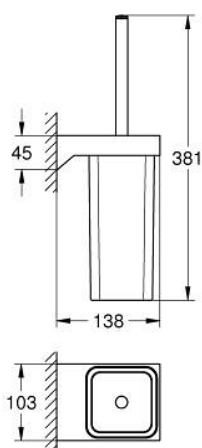

10 227 7KF 00 SELECTION CUBE SET WC ČETKE

OPIS PROIZVODA

- Colour: phantom black
- materijal: staklo / metal
- zidna ugradnja
- skriveno učvršćivanje

10 227 7KF 00 SELECTION CUBE SET WC ČETKE

REZERVNI DIJELOVI, veljače 2023 – now

- 1: Rezervna četka (Br. narudžbe 40868KF0)
- 1.1: Rezervna glava za WC četku (Br. narudžbe 40870000)
- 2: Stakleni stalak za WC četku (Br. narudžbe 40867000)