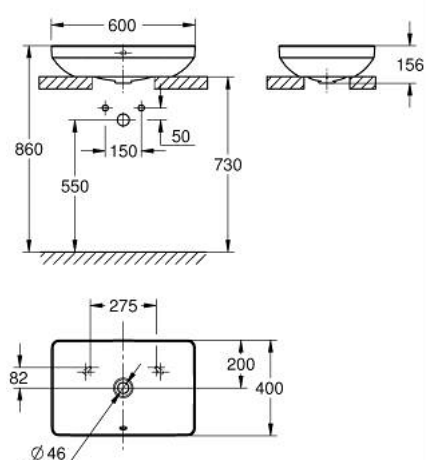

10 243 4SH 00 EURO CERAMIC UGRADBENI UMIVAONIK 60 CM, NA PLOČU I BEZ OTVORA ZA MIJEŠALICU

OPIS PROIZVODA

- Colour: alpine white
- s prelivom na suprotnoj strani od miješalice
- 600 x 400 mm
- with antibacterial glazing HyperClean
- uključen set za učvršćivanje
- sanitarna keramika