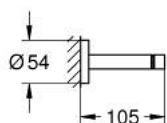

10 247 324 30 ESSENTIALS DUPLI DRŽAČ RUČNIKA

OPIS PROIZVODA

- Colour: matte black
- materijal: metal
- 654 mm (drilling length 600 mm)
- skriveno učvršćivanje
- suitable for screwing (including screws and dowels)