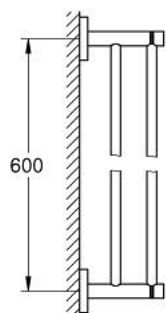

10 247 324 30 ESSENTIALS DUPLI DRŽAČ RUČNIKA

OPIS PROIZVODA

- Colour: matte black
- materijal: metal
- 654 mm (drilling length 600 mm)
- skriveno učvršćivanje
- suitable for screwing (including screws and dowels)