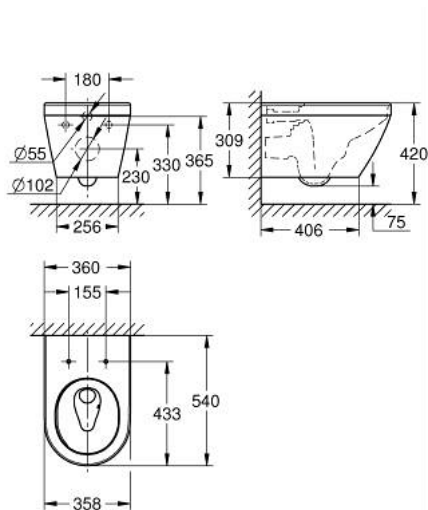

10 248 5SH 00 EURO CERAMIC VISEĆA WC ŠKOLJKA

OPIS PROIZVODA

- Colour: alpine white
- podžbukni vodokotlić
- odvod u zid
- GROHE Triple Vortex tehnologija ispiranja
- bez obruba
- class 1, full flush 5 l, 4 l according to EN997
- flushes with 3 l, 2 l for small flush
- flushes with 6 l for full flush
- uključen set za učvršćivanje
- with antibacterial glazing HyperClean
- sanitarna keramika
- u potpunosti obrubljen s nevidljivim učvršćivanjem
- compatible with seat and cover 102 500 SH00 (2-layer) and 102 501 SH00 (1-layer)

10 248 5SH 00 **EURO CERAMIC VISEĆA WC ŠKOLJKA**

REZERVNI DIJELOVI, ožujka 2023 – now

1: mounting set (Br. narudžbe 1349439990)