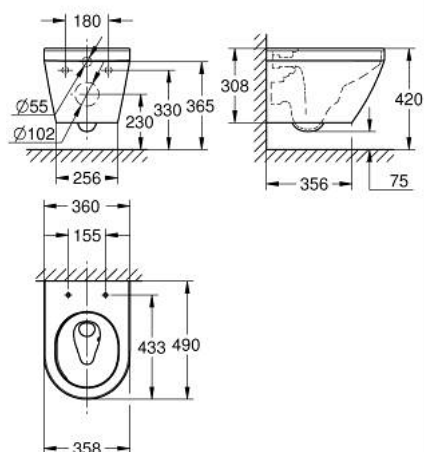

10 248 6SH 00 EURO CERAMIC VISEĆA KOMPAKTNA WC ŠKOLJKA

OPIS PROIZVODA

- Colour: alpine white
- podžbukni vodokotlić
- odvod u zid
- GROHE Triple Vortex tehnologija ispiranja
- bez obruba
- class 1, full flush 5 l, 4 l according to EN997
- flushes with 3 l, 2 l for small flush
- flushes with 6 l for full flush
- širina 49 cm
- uključen set za učvršćivanje
- with antibacterial glazing HyperClean
- sanitarna keramika
- u potpunosti obrubljen s nevidljivim učvršćivanjem
- compatible with seat and cover 102 500 SH00 (2-layer) and 102 501 SH00 (1-layer)

10 248 6SH 00 EURO CERAMIC VISEĆA KOMPAKTNA WC ŠKOLJKA

REZERVNI DIJELOVI, ožujka 2023 – now

1: mounting set (Br. narudžbe 1349449990)