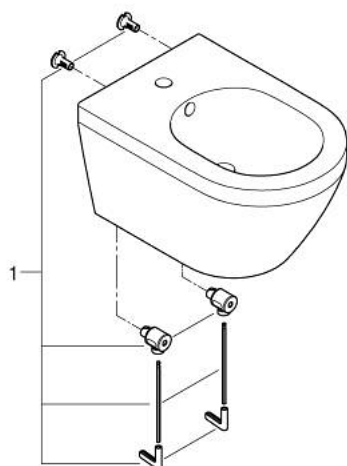

10 248 7SH 00 **EURO CERAMIC VISEĆI BIDE**

OPIS PROIZVODA

- Colour: alpine white
- 1 izbušen otvor
- s prelivom
- uključen set za učvršćivanje
- with antibacterial glazing HyperClean
- sanitarna keramika
- u potpunosti obrubljen s nevidljivim učvršćivanjem

10 248 7SH 00 EURO CERAMIC VISEĆI BIDE

REZERVNI DIJELOVI, ožujka 2023 – now

1: Set za učvršćivanje (Br. narudžbe 49510000)