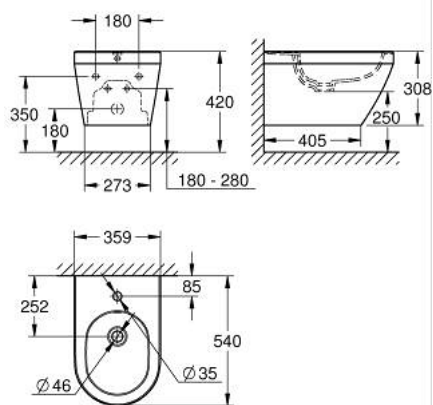

10 248 7SH 00 **EURO CERAMIC VISEĆI BIDE**

OPIS PROIZVODA

- Colour: alpine white
- 1 izbušen otvor
- s prelivom
- uključen set za učvršćivanje
- with antibacterial glazing HyperClean
- sanitarna keramika
- u potpunosti obrubljen s nevidljivim učvršćivanjem

10 248 7SH 00 EURO CERAMIC VISEĆI BIDE

REZERVNI DIJELOVI, ožujka 2023 – now

1: Set za učvršćivanje (Br. narudžbe 49510000)