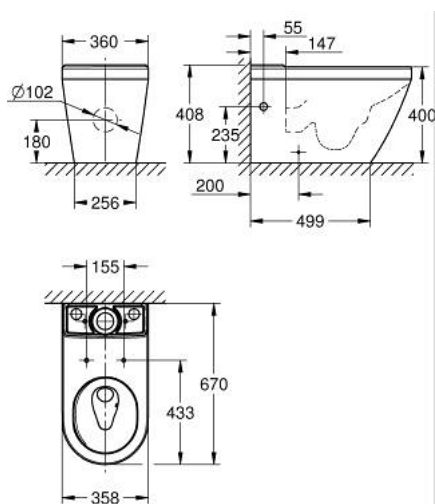

10 248 9SH 00 EURO CERAMIC WC MONOBLOK

OPIS PROIZVODA

- Colour: alpine white
- univerzalna cijev za horizontalni ili vertikalni odvod
- model do zida
- GROHE Triple Vortex tehnologija ispiranja
- bez obruba
- class 1, full flush 5 l, according to EN997
- flushes with 3 l for small flush
- flushes with 6 l for full flush
- uključen set za učvršćivanje
- vodokotlić se naručuje zasebno
- with antibacterial glazing HyperClean
- sanitarna keramika
- u potpunosti obrubljen s nevidljivim učvršćivanjem
- compatible with seat and cover 102 500 SH00 (2-layer) and 102 501 SH00 (1-layer)

10 248 9SH 00 **EURO CERAMIC WC MONOBLOK**

REZERVNI DIJELOVI, ožujka 2023 – now

1: Montažni set (Br. narudžbe 49516000)