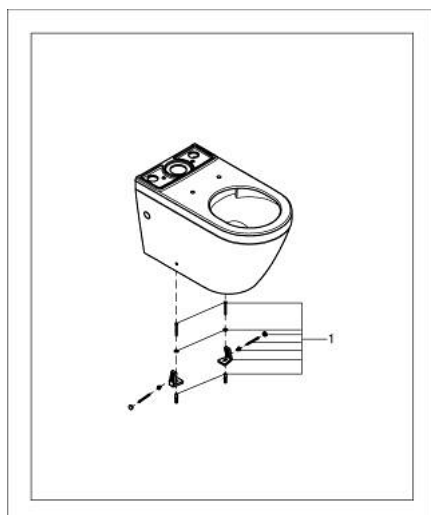

10 248 9SH 00 EURO CERAMIC WC MONOBLOK

OPIS PROIZVODA

- Colour: alpine white
- univerzalna cijev za horizontalni ili vertikalni odvod
- model do zida
- GROHE Triple Vortex tehnologija ispiranja
- bez obruba
- class 1, full flush 5 l, according to EN997
- flushes with 3 l for small flush
- flushes with 6 l for full flush
- uključen set za učvršćivanje
- vodokotlić se naručuje zasebno
- with antibacterial glazing HyperClean
- sanitarna keramika
- u potpunosti obrubljen s nevidljivim učvršćivanjem
- compatible with seat and cover 102 500 SH00 (2-layer) and 102 501 SH00 (1-layer)

10 248 9SH 00 **EURO CERAMIC WC MONOBLOK**

REZERVNI DIJELOVI, ožujka 2023 – now

1: Montažni set (Br. narudžbe 49516000)