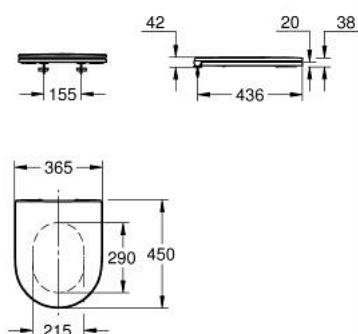

## 10 250 0SH 00 **EURO CERAMIC SPOROSPUŠTAJUĆE WC SJEDALO**

### OPIS PROIZVODA

- Colour: alpine white
- s poklopcem
- funkcija brzog otpuštanja šarki
- odvojivo
- materijal: Duroplast
- uključen set za učvršćivanje
- šarke od nehrđajućeg čelika
- jednostavno učvršćivanje, s gornje strane
- nosivost do 150 kg
- compatible with Euro Ceramic bowls 102 485 SH00, 102 486 SH00, 102 488 SH00 and 102 489 SH00