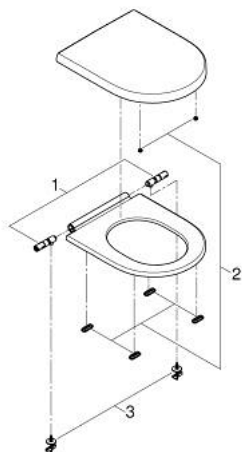

## 10 250 0SH 00 **EURO CERAMIC SPOROSPUŠTAJUĆE WC SJEDALO**

### OPIS PROIZVODA

- Colour: alpine white
- s poklopcem
- funkcija brzog otpuštanja šarki
- odvojivo
- materijal: Duroplast
- uključen set za učvršćivanje
- šarke od nehrđajućeg čelika
- jednostavno učvršćivanje, s gornje strane
- nosivost do 150 kg
- compatible with Euro Ceramic bowls 102 485 SH00, 102 486 SH00, 102 488 SH00 and 102 489 SH00

## 10 250 0SH 00 **EURO CERAMIC** SPOROSPUŠTAJUĆE WC SJEDALO