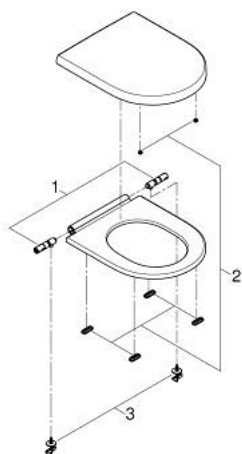

10 250 1SH 00 **EURO CERAMIC SPOROSPUŠTAJUĆE WC SJEDALO**

OPIS PROIZVODA

- Colour: alpine white
- s poklopcem
- funkcija brzog otpuštanja šarki
- odvojivo
- materijal: Duroplast
- uključen set za učvršćivanje
- šarke od nehrđajućeg čelika
- jednostavno učvršćivanje, s gornje strane
- nosivost do 150 kg
- compatible with Euro Ceramic bowls 102 485 SH00, 102 486 SH00, 102 488 SH00 and 102 489 SH00

10 250 1SH 00 EURO CERAMIC SPOROSPUŠTAJUĆE WC SJEDALO

REZERVNI DIJELOVI, ožujka 2023 – now

- 1: Euro Ceramic Soft-close damper (Br. narudžbe 1349649990)
- 2: buffer (Br. narudžbe 1349659990)
- 3: mounting set (Br. narudžbe 1349639990)