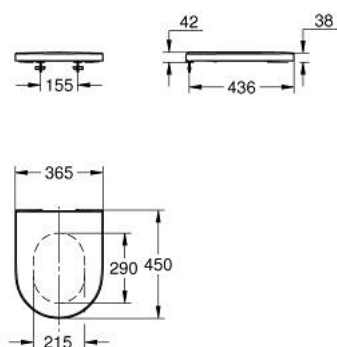

10 250 1SH 00 **EURO CERAMIC SPOROSPUŠTAJUĆE WC SJEDALO**

OPIS PROIZVODA

- Colour: alpine white
- s poklopcem
- funkcija brzog otpuštanja šarki
- odvojivo
- materijal: Duroplast
- uključen set za učvršćivanje
- šarke od nehrđajućeg čelika
- jednostavno učvršćivanje, s gornje strane
- nosivost do 150 kg
- compatible with Euro Ceramic bowls 102 485 SH00, 102 486 SH00, 102 488 SH00 and 102 489 SH00

10 250 1SH 00 EURO CERAMIC SPOROSPUŠTAJUĆE WC SJEDALO

REZERVNI DIJELOVI, ožujka 2023 – now

- 1: Euro Ceramic Soft-close damper (Br. narudžbe 1349649990)
- 2: buffer (Br. narudžbe 1349659990)
- 3: mounting set (Br. narudžbe 1349639990)