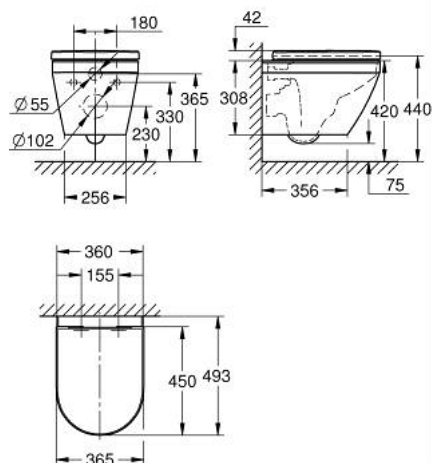

10 250 9SH 00 EURO CERAMIC WALL HUNG WC SET COMPACT

OPIS PROIZVODA

- Colour: alpine white
- sastoji se od:
 - Euro Ceramic wall hung compact WC with Triple Vortex (102 486 SH00)
 - odvod u zid
 - bez obruba
 - class 1, full flush 5 l, 4 l according to EN997
 - flushes with 3 l, 2 l for small flush
 - flushes with 6 l for full flush
 - širina 49 cm
 - with antibacterial glazing HyperClean
 - sanitarna keramika
 - u potpunosti obrubljen s nevidljivim učvršćivanjem
 - Euro Ceramic WC seat with lid soft close (102 501 SH00)
 - sporospuštajuće
 - funkcija brzog otpuštanja šarki
 - odvojivo
 - materijal: Duroplast
 - uključen set za učvršćivanje