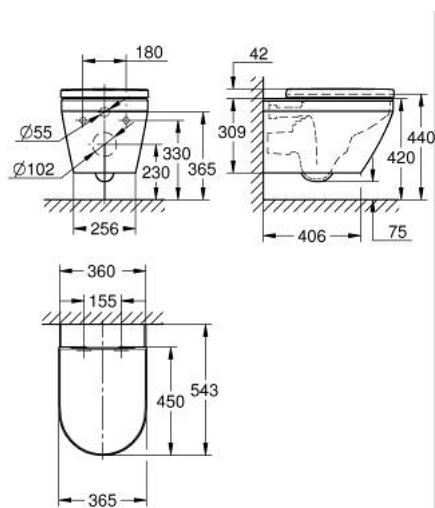

10 251 0SH 00 EURO CERAMIC VISEĆI WC SET

OPIS PROIZVODA

- Colour: alpine white
- sastoji se od:
 - Euro Ceramic wall hung WC with Triple Vortex (102 485 SH00)
 - podžbukni vodokotlić
 - odvod u zid
 - bez obruba
 - class 1, full flush 5 l, 4 l according to EN997
 - flushes with 3 l, 2 l for small flush
 - flushes with 6 l for full flush
 - with antibacterial glazing HyperClean
 - sanitarna keramika
 - u potpunosti obrubljen s nevidljivim učvršćivanjem
 - Euro Ceramic WC seat with lid soft close (102 501 SH00)
 - sporospuštajuće
 - funkcija brzog otpuštanja šarki
 - odvojivo
 - materijal: Duroplast
 - uključen set za učvršćivanje