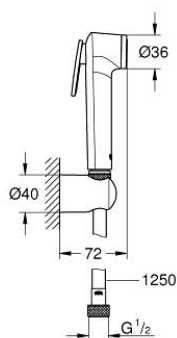

10 253 024 31 TEMPESTA-F TRIGGER SPRAY 30 TUŠ SET SA ZIDNIM DRŽAČEM, 1 MLAZ

OPIS PROIZVODA

- Colour: matte black
- sastoji se od:
 - ručni tuš s prekidačem
 - maximum flow rate (at 3 bar): 5.5 l/min
 - zidni držač za tuš
 - Silverflex Long-Life shower hose 1250 mm
 - GROHE SpeedClean sustav protiv kamenca
 - Inner WaterGuide za duži životni vijek
 - TwistStop za zaštitu crijeva od zavrtnja
 - min. preporučeni tlak 1.0 bar
 - Please refer to local norms regarding installation.

10 253 024 31 TEMPESTA-F TRIGGER SPRAY 30 TUŠ SET SA ZIDNIM DRŽAČEM, 1 MLAZ

REZERVNI DIJELOVI, ožujka 2023 – now

1: Filter za prljavštinu (Br. narudžbe 0700200M)

2: Nepovratni ventil (Br. narudžbe 14165243M)*