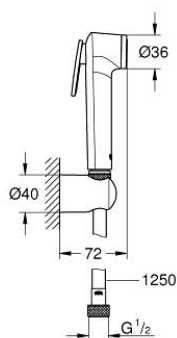

10 253 024 31 TEMPESTA-F TRIGGER SPRAY 30 TUŠ SET SA ZIDNIM DRŽAČEM, 1 MLAZ

OPIS PROIZVODA

- Colour: matte black
- sastoji se od:
 - ručni tuš s prekidačem
 - maximum flow rate (at 3 bar): 5.5 l/min
 - zidni držač za tuš
 - Silverflex Long-Life shower hose 1250 mm
- GROHE EcoJoy tehnologija upotrebe manje količine vode i savršenog protoka
- GROHE SpeedClean sustav protiv kamenca
- Inner WaterGuide za duži životni vijek
- TwistStop za zaštitu crijeva od zavrtnja
- min. preporučeni tlak 1.0 bar
- Please refer to local norms regarding installation.

10 253 024 31 TEMPESTA-F TRIGGER SPRAY 30 TUŠ SET SA ZIDNIM DRŽAČEM, 1 MLAZ

REZERVNI DIJELOVI, ožujka 2023 – now

1: Filter za prljavštinu (Br. narudžbe 0700200M)

2: Nepovratni ventil (Br. narudžbe 14165243M)*