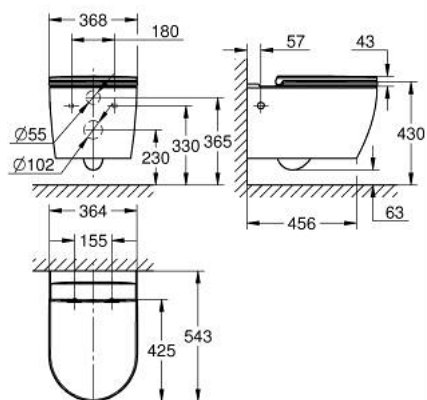

## 10 384 8SH 00 **START ROUND CERAMIC VISEĆI WC SET**

### OPIS PROIZVODA

- Colour: alpine white
- sastoji se od:
  - Start Round Ceramic wall hung WC
  - podžbukni vodokotlić
  - odvod u zid
  - ispiranje tlakom ispuštene vode prema odvodu
  - bez obruba
  - class 1, full flush 5 l, 4 l according to EN997
  - flushes with 3 l, 2 l for small flush
  - flushes with 6 l for full flush
- sanitarna keramika
- WC seat with lid (39 913 001)
- sporospuštajuće
- funkcija brzog otpuštanja šarki
- odvojivo
- materijal: Duroplast
- uključen set za učvršćivanje