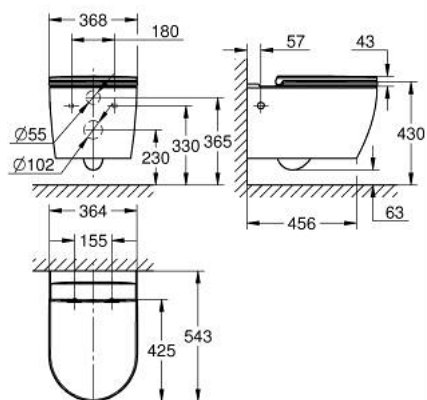

## 10 386 0SH 00 **BAU CERAMIC VISEĆI WC SET**

### OPIS PROIZVODA

- Colour: alpine white
- sastoji se od:
  - Bau Ceramic wall hung WC
  - podžbukni vodokotlić
  - odvod u zid
  - ispiranje tlakom ispuštene vode prema odvodu
  - bez obruba
  - class 1, full flush 5 l, 4 l according to EN997
  - flushes with 3 l, 2 l for small flush
  - flushes with 6 l for full flush
- sanitarna keramika
- WC seat with lid (39 913 001)
- sporospuštajuće
- funkcija brzog otpuštanja šarki
- odvojivo
- materijal: Duroplast
- uključen set za učvršćivanje