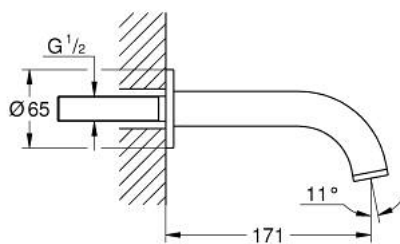

13 139 003 ATRIO IZLJEV ZA KADU

OPIS PROIZVODA

- Colour: chrome
- zidna ugradnja
- GROHE LongLife premaz
- perlator
- projekcija 171 mm
- min. preporučeni tlak 1.0 bar

13 139 003 **ATRIO IZLJEV ZA KADU**