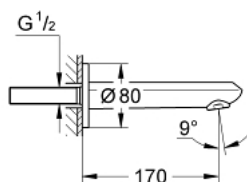

13 278 002 EURODISC COSMOPOLITAN IZLJEV ZA KADU

OPIS PROIZVODA

- Colour: chrome
- zidna ugradnja
- GROHE LongLife premaz
- perlator
- muški spoj 1/2"
- projekcija 170 mm
- min. preporučeni tlak 1.0 bar

13 278 002 EURODISC COSMOPOLITAN IZLJEV ZA KADU