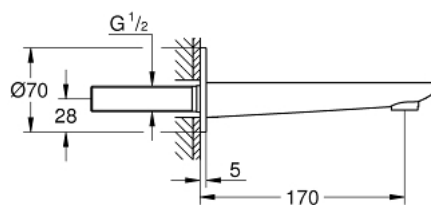

13 383 001 LINEARE IZLJEV ZA KADU

OPIS PROIZVODA

- Colour: chrome
- zidna ugradnja
- GROHE LongLife premaz
- perlator
- muški spoj 1/2"
- projekcija 170 mm

Pure Freude
an Wasser

13 383 001 LINEARE IZLJEV ZA KADU