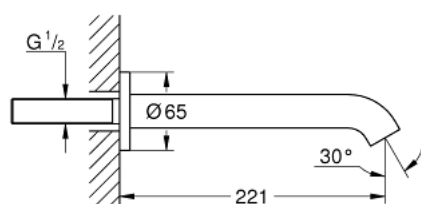

13 449 001 ESSENCE IZLJEV ZA KADU

OPIS PROIZVODA

- Colour: chrome
- zidna ugradnja
- perlator
- muški spoj 1/2"
- GROHE LongLife premaz
- projekcija 221 mm

13 449 001 **ESSENCE IZLJEV ZA KADU**

REZERVNI DIJELOVI, kolovoza 2020 – now