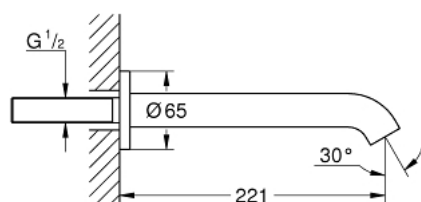

13 449 A01 ESSENCE IZLJEV ZA KADU

OPIS PROIZVODA

- Colour: hard graphite
- zidna ugradnja
- perlator
- muški spoj 1/2"
- projekcija 221 mm
- GROHE LongLife premaz

13 449 A01 **ESSENCE IZLJEV ZA KADU**

REZERVNI DIJELOVI, kolovoza 2020 – now