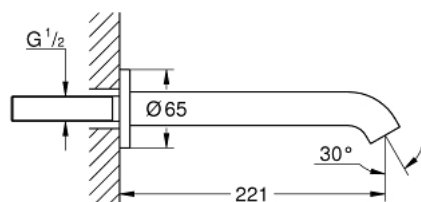

### OPIS PROIZVODA

- Colour: brushed hard graphite
- zidna ugradnja
- perlator
- muški spoj 1/2"
- projekcija 221 mm
- GROHE LongLife premaz