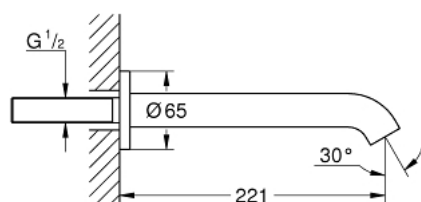

### OPIS PROIZVODA

- Colour: warm sunset
- zidna ugradnja
- muški spoj 1/2"
- perlator
- projekcija 221 mm
- GROHE LongLife premaz