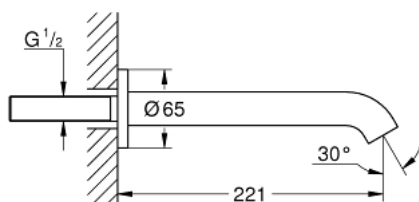

13 449 DC1 ESSENCE IZLJEV ZA KADU

OPIS PROIZVODA

- Colour: supersteel
- zidna ugradnja
- perlator
- muški spoj 1/2"
- projekcija 221 mm
- GROHE LongLife premaz

13 449 DC1 ESSENCE IZLJEV ZA KADU

REZERVNI DIJELOVI, kolovoza 2020 – now