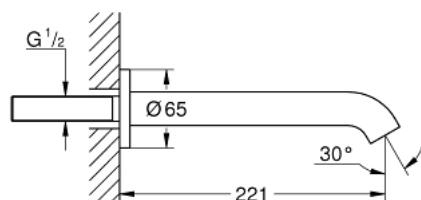

13 449 DL1 ESSENCE IZLJEV ZA KADU

OPIS PROIZVODA

- Colour: brushed warm sunset
- zidna ugradnja
- perlator
- muški spoj 1/2"
- projekcija 221 mm
- GROHE LongLife premaz

13 449 DL1 ESSENCE IZLJEV ZA KADU

REZERVNI DIJELOVI, kolovoza 2020 – now