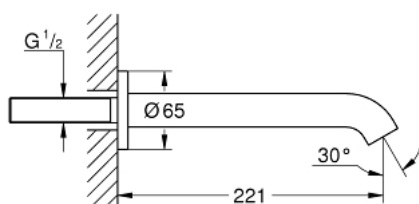

13 449 GL1 ESSENCE IZLJEV ZA KADU

OPIS PROIZVODA

- Colour: cool sunrise
- zidna ugradnja
- muški spoj 1/2"
- perlator
- projekcija 221 mm
- GROHE LongLife premaz

13 449 GL1 ESSENCE IZLJEV ZA KADU

REZERVNI DIJELOVI, kolovoza 2020 – now