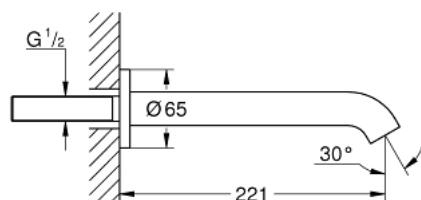

### OPIS PROIZVODA

- Colour: brushed cool sunrise
- zidna ugradnja
- perlator
- muški spoj 1/2"
- projekcija 221 mm
- GROHE LongLife premaz