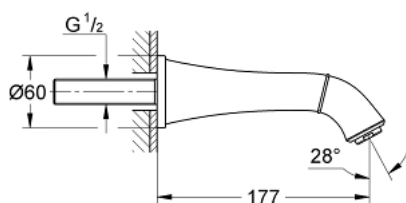

13 484 000 GRANDERA IZLJEV ZA KADU

OPIS PROIZVODA

- Colour: chrome
- zidna ugradnja
- GROHE LongLife premaz
- perlator
- projekcija 177 mm
- min. preporučeni tlak 1.0 bar

Pure Freude
an Wasser

13 484 000 GRANDERA IZLJEV ZA KADU