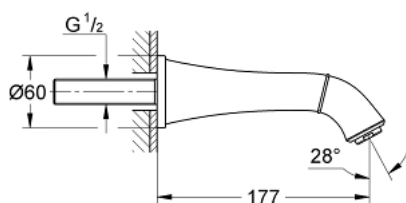

### OPIS PROIZVODA

- Colour: chrome/gold
- zidna ugradnja
- GROHE LongLife premaz
- perlator
- projekcija 177 mm
- min. preporučeni tlak 1.0 bar

Pure Freude  
an Wasser