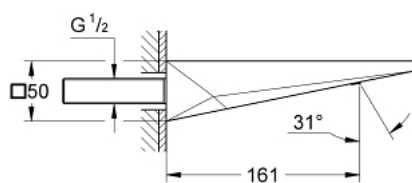

13 485 000 ALLURE BRILLIANT IZLJEV ZA KADU

OPIS PROIZVODA

- Colour: chrome
- zidna ugradnja
- GROHE LongLife premaz
- projekcija 161 mm
- izljev sa integriranim perlatorom

Pure Freude
an Wasser

13 485 000 ALLURE BRILLIANT IZLJEV ZA KADU