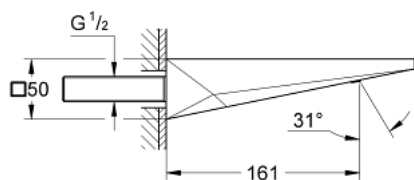

13 485 AL0 ALLURE BRILLIANT IZLJEV ZA KADU

OPIS PROIZVODA

- Colour: brushed hard graphite
- zidna ugradnja
- GROHE LongLife premaz
- projekcija 161 mm
- izljev sa integriranim perlatorom

Pure Freude
an Wasser