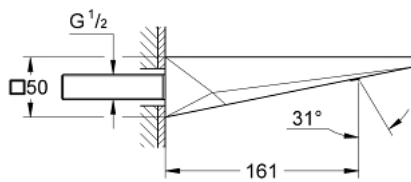

13 485 DC0 ALLURE BRILLIANT IZLJEV ZA KADU

OPIS PROIZVODA

- Colour: supersteel
- zidna ugradnja
- GROHE LongLife premaz
- projekcija 161 mm
- izljev sa integriranim perlatorom

Pure Freude
an Wasser

13 485 DC0 **ALLURE BRILLIANT IZLJEV ZA KADU**