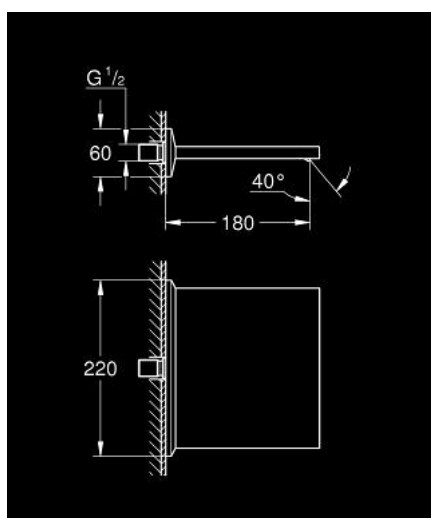

13 486 000 ALLURE BRILLIANT KASKADNI IZLJEV ZA KADU I TUŠ

OPIS PROIZVODA

- Colour: chrome
- zidna ugradnja
- GROHE LongLife premaz
- projekcija 180 mm
- min. preporučeni tlak 1.0 bar

13 486 000 ALLURE BRILLIANT KASKADNI IZLJEV ZA KADU I TUŠ