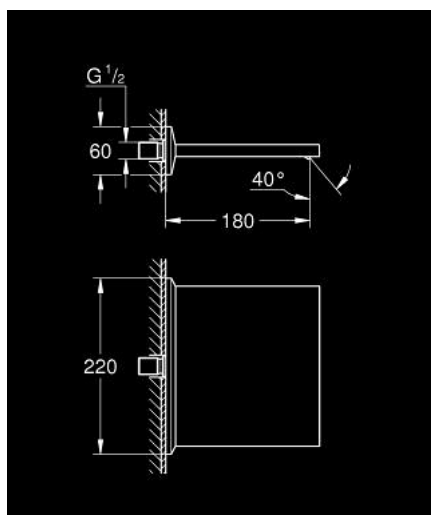

13 486 AL0 ALLURE BRILLIANT KASKADNI IZLJEV ZA KADU I TUŠ

OPIS PROIZVODA

- Colour: brushed hard graphite
- zidna ugradnja
- GROHE LongLife premaz
- projekcija 180 mm
- min. preporučeni tlak 1.0 bar

13 486 AL0 ALLURE BRILLIANT KASKADNI IZLJEV ZA KADU I TUŠ