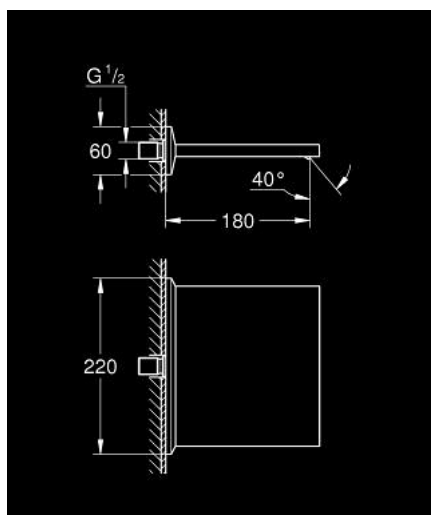

### OPIS PROIZVODA

- Colour: supersteel
- zidna ugradnja
- GROHE LongLife premaz
- projekcija 180 mm
- min. preporučeni tlak 1.0 bar