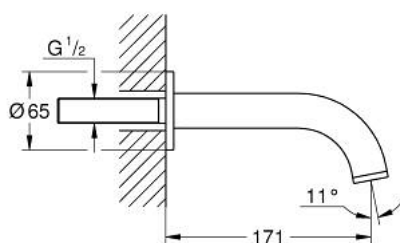

13 487 000 ATRIO IZLJEV ZA KADU

OPIS PROIZVODA

- Colour: chrome
- zidna ugradnja
- GROHE LongLife premaz
- perlator
- projekcija 171 mm
- min. preporučeni tlak 1.0 bar

Pure Freude
an Wasser

13 487 000 **ATRIO IZLJEV ZA KADU**