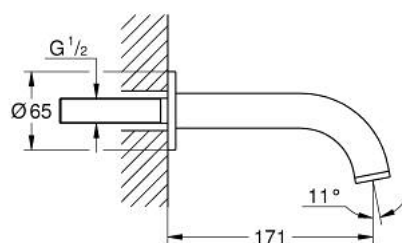

### OPIS PROIZVODA

- Colour: warm sunset
- zidna ugradnja
- GROHE LongLife premaz
- perlator
- projekcija 171 mm
- min. preporučeni tlak 1.0 bar