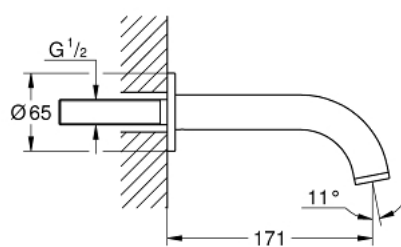

13 487 DL0 ATRIO IZLJEV ZA KADU

OPIS PROIZVODA

- Colour: brushed warm sunset
- zidna ugradnja
- GROHE LongLife premaz
- perlator
- projekcija 171 mm
- min. preporučeni tlak 1.0 bar

13 487 DL0 ATRIO IZLJEV ZA KADU