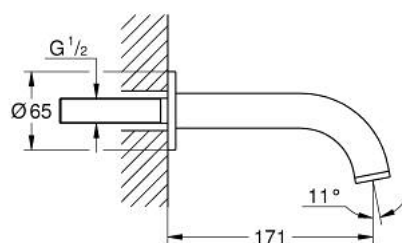

13 487 GL0 ATRIO IZLJEV ZA KADU

OPIS PROIZVODA

- Colour: cool sunrise
- zidna ugradnja
- GROHE LongLife premaz
- perlator
- projekcija 171 mm
- min. preporučeni tlak 1.0 bar

13 487 GL0 ATRIO IZLJEV ZA KADU