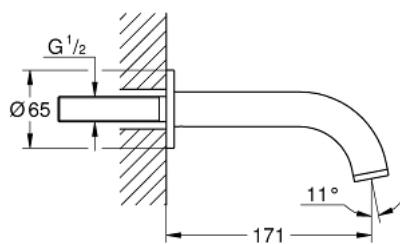

13 487 GN0 ATRIO IZLJEV ZA KADU

OPIS PROIZVODA

- Colour: brushed cool sunrise
- zidna ugradnja
- GROHE LongLife premaz
- perlator
- projekcija 171 mm
- min. preporučeni tlak 1.0 bar

13 487 GN0 **ATRIO IZLJEV ZA KADU**