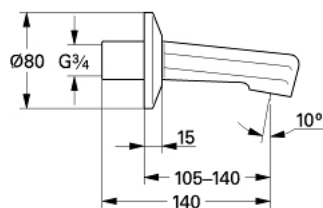

13 540 000 **IZLJEV ZA KADU 3/4"**

**OPIS PROIZVODA**

- Colour: chrome
- zidna ugradnja
- regulator protoka
- klizna rozeta
- ženski priključak 3/4"
- projekcija 140 mm
- GROHE LongLife premaz

## 13 540 000 IZLJEV ZA KADU 3/4"

**REZERVNI DIJELOVI**, siječnja 1977 – now

1: Regulator mlaza (Br. narudžbe 0315400M)

2: Rozeta (Br. narudžbe 06388000)

23 15 04  
3/4"

13.540