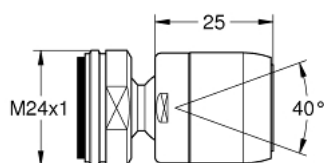

### OPIS PROIZVODA

- Colour: chrome
- vanjski navoj
- M 24 x 1
- protok klase A
- 13.5 - 15.0 l/min pri 3 bara
- GROHE LongLife premaz

Pure Freude  
an Wasser