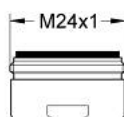

### OPIS PROIZVODA

- Colour: chrome
- vanjski navoj
- M 24 x 1
- klasa protoka: B
- 25.2 l/min pri 3 bara
- GROHE LongLife premaz

Pure Freude  
an Wasser