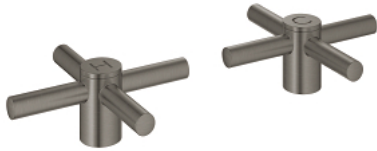

## 14 215 AL0 ATRIO CROSS HANDLES

### OPIS PROIZVODA

- Colour: brushed hard graphite
- 1 par
- GROHE LongLife premaz
- Uključena dva različita seta poklopaca za ventile. Jedan set s oznakama "H" i "C", jedan set bez oznaka.