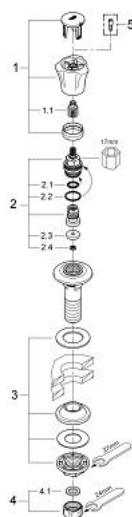

## 18 904 001 **COSTA L SLAVINA 1/2" ZA BIDE**

## 18 904 001 COSTA L SLAVINA 1/2" ZA BIDE

### REZERVNI DIJELOVI, lipnja 2007 – now

- 1: Ručica (Br. narudžbe 45994000)
- 1.1: Umetak na kopčanje (Br. narudžbe 0538600M)
- 2: Glava 1/2" (Br. narudžbe 07146000)
- 2.1: O-brtva  $\varnothing 6 \times \varnothing 2$  (Br. narudžbe 0128300M)
- 2.2: O-brtva  $\varnothing 18,2 \times \varnothing 1,7$  (Br. narudžbe 0392400M)
- 2.3: Brtva (Br. narudžbe 0529100M)
- 3: Kontra matica 1/2" (Br. narudžbe 45022000)
- 4: Vijak 1/2" za spajanje cijevi (Br. narudžbe 1290100M)
- 4.1: Brtva od vlakana  $\varnothing 18,5 \times \varnothing 12 \times 2$  (Br. narudžbe 0138900M)
- 5: Screw for Costa/Avina products (Br. narudžbe 48013000)\*