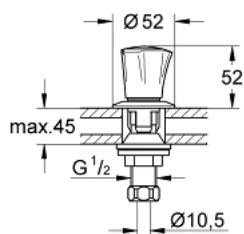

## 18 904 001 **COSTA L SLAVINA 1/2" ZA BIDE**

## 18 904 001 COSTA L SLAVINA 1/2" ZA BIDE

### REZERVNI DIJELOVI, lipnja 2007 – now

- 1: Ručica (Br. narudžbe 45994000)
- 1.1: Umetak na kopčanje (Br. narudžbe 0538600M)
- 2: Glava 1/2" (Br. narudžbe 07146000)
- 2.1: O-brtva  $\varnothing 6 \times \varnothing 2$  (Br. narudžbe 0128300M)
- 2.2: O-brtva  $\varnothing 18,2 \times \varnothing 1,7$  (Br. narudžbe 0392400M)
- 2.3: Brtva (Br. narudžbe 0529100M)
- 3: Kontra matica 1/2" (Br. narudžbe 45022000)
- 4: Vijak 1/2" za spajanje cijevi (Br. narudžbe 1290100M)
- 4.1: Brtva od vlakana  $\varnothing 18,5 \times \varnothing 12 \times 2$  (Br. narudžbe 0138900M)
- 5: Screw for Costa/Avina products (Br. narudžbe 48013000)\*