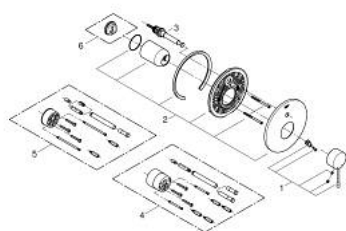

## 19 285 DC1 ESSENCE JEDNORUČNA MIJEŠALICA ZA KADU

### OPIS PROIZVODA

- Colour: supersteel
- trim set for use with rough-in box 33 963 001 or 33 965 001
- bez podžbuknog tijela
- metalna ručica
- GROHE LongLife premaz
- automatski prebacivač: kada/tuš
- rozeta i brtva
- metalna rozeta
- skriveno pričvršćivanje
- min. preporučeni tlak 1.0 bar

### REZERVNI DIJELOVI, siječnja 2016 – now

- 1: Ručica (Br. narudžbe 46915DC0)
- 2: Rozeta (Br. narudžbe 46905DC0)
- 3: Prebacivač (Br. narudžbe 46737DC0)
- 4: Set za produženje (Br. narudžbe 46343000)\*
- 5: Set za produženje (Br. narudžbe 46191000)\*
- 6: Limitator temperature (Br. narudžbe 46308000)\*