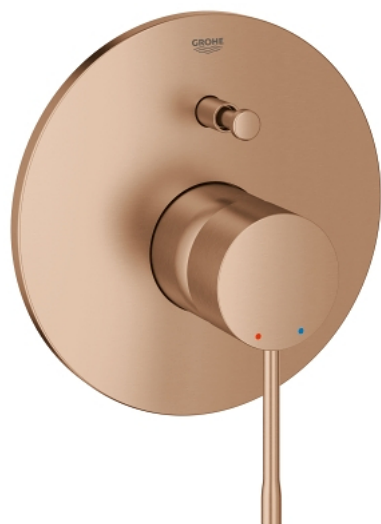

19 285 DL1 ESSENCE JEDNORUČNA MIJEŠALICA ZA KADU

OPIS PROIZVODA

- Colour: brushed warm sunset
- trim set for use with rough-in box 33 963 001 or 33 965 001
- bez podžbuknog tijela
- metalna ručica
- GROHE LongLife premaz
- automatski prebacivač: kada/tuš
- rozeta i brtva
- metalna rozeta
- skriveno pričvršćivanje
- min. preporučeni tlak 1.0 bar