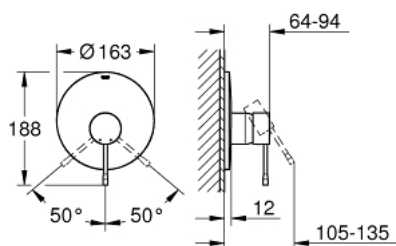

### OPIS PROIZVODA

- Colour: chrome
- rough-in set for wall mounted shower mixer
- bez podžbuknog tijela
- metalna ručica
- GROHE LongLife premaz
- rozeta i brtva
- metalna rozeta
- skriveno pričvršćivanje
- min. preporučeni tlak 1.0 bar

### REZERVNI DIJELOVI, siječnja 2014 – now

- 1: Ručica (Br. narudžbe 46915000)
- 2: Rozeta (Br. narudžbe 46904000)
- 3: Set za produženje (Br. narudžbe 46343000)\*
- 4: Set za produženje (Br. narudžbe 46191000)\*
- 5: Limitator temperature (Br. narudžbe 46308000)\*