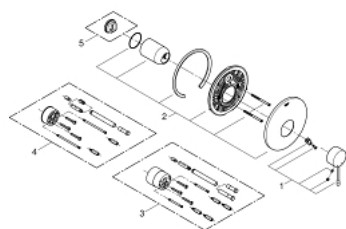

### OPIS PROIZVODA

- Colour: chrome
- rough-in set for wall mounted shower mixer
- bez podžbuknog tijela
- metalna ručica
- GROHE LongLife premaz
- rozeta i brtva
- metalna rozeta
- skriveno pričvršćivanje
- min. preporučeni tlak 1.0 bar

### REZERVNI DIJELOVI, siječnja 2014 – now

- 1: Ručica (Br. narudžbe 46915000)
- 2: Rozeta (Br. narudžbe 46904000)
- 3: Set za produženje (Br. narudžbe 46343000)\*
- 4: Set za produženje (Br. narudžbe 46191000)\*
- 5: Limitator temperature (Br. narudžbe 46308000)\*