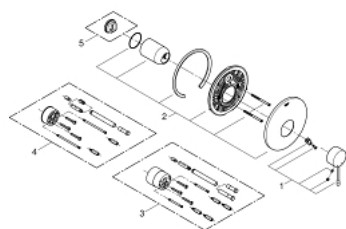

19 286 AL1 ESSENCE JEDNORUČNA MIJEŠALICA ZA TUŠ

OPIS PROIZVODA

- Colour: brushed hard graphite
- rough-in set for wall mounted shower mixer
- bez podžbuknog tijela
- metalna ručica
- GROHE LongLife premaz
- rozeta i brtva
- metalna rozeta
- skriveno pričvršćivanje
- min. preporučeni tlak 1.0 bar

19 286 AL1 ESSENCE JEDNORUČNA MIJEŠALICA ZA TUŠ

REZERVNI DIJELOVI, studenoga 2016 – now

1: Ručica (Br. narudžbe 46915AL0)

2: Rozeta (Br. narudžbe 46904AL0)

3: Set za produljenje (Br. narudžbe 46343000)*

4: Set za produljenje (Br. narudžbe 46191000)*