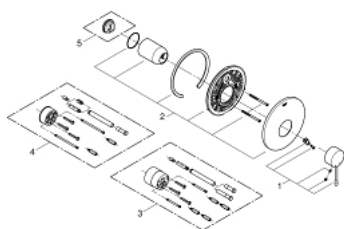

## 19 286 DC1 ESSENCE JEDNORUČNA MIJEŠALICA ZA TUŠ

### OPIS PROIZVODA

- Colour: supersteel
- rough-in set for wall mounted shower mixer
- bez podžbuknog tijela
- metalna ručica
- GROHE LongLife premaz
- rozeta i brtva
- metalna rozeta
- skriveno pričvršćivanje
- min. preporučeni tlak 1.0 bar

### REZERVNI DIJELOVI, siječnja 2016 – now

- 1: Ručica (Br. narudžbe 46915DC0)
- 2: Rozeta (Br. narudžbe 46904DC0)
- 3: Set za produženje (Br. narudžbe 46343000)\*
- 4: Set za produženje (Br. narudžbe 46191000)\*
- 5: Limitator temperature (Br. narudžbe 46308000)\*